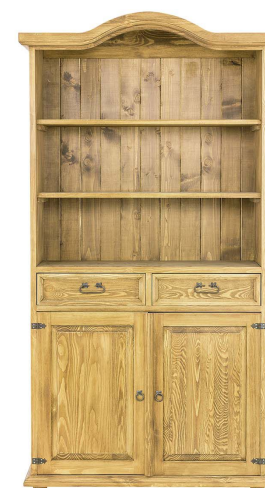

REG 106 | V205 Š107 H43